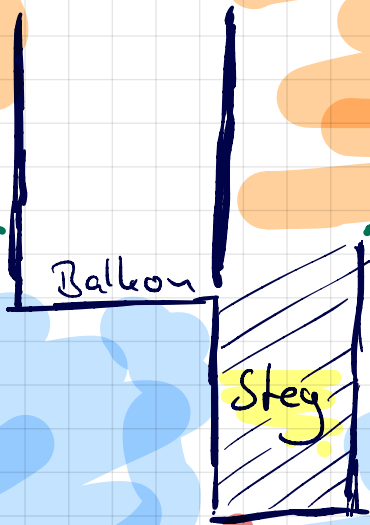

Wachstation
Wasserwacht

Balkon

Steg

Tauchseil
ca. 10-15 Meter

Tauchplattform
auf dem Grund